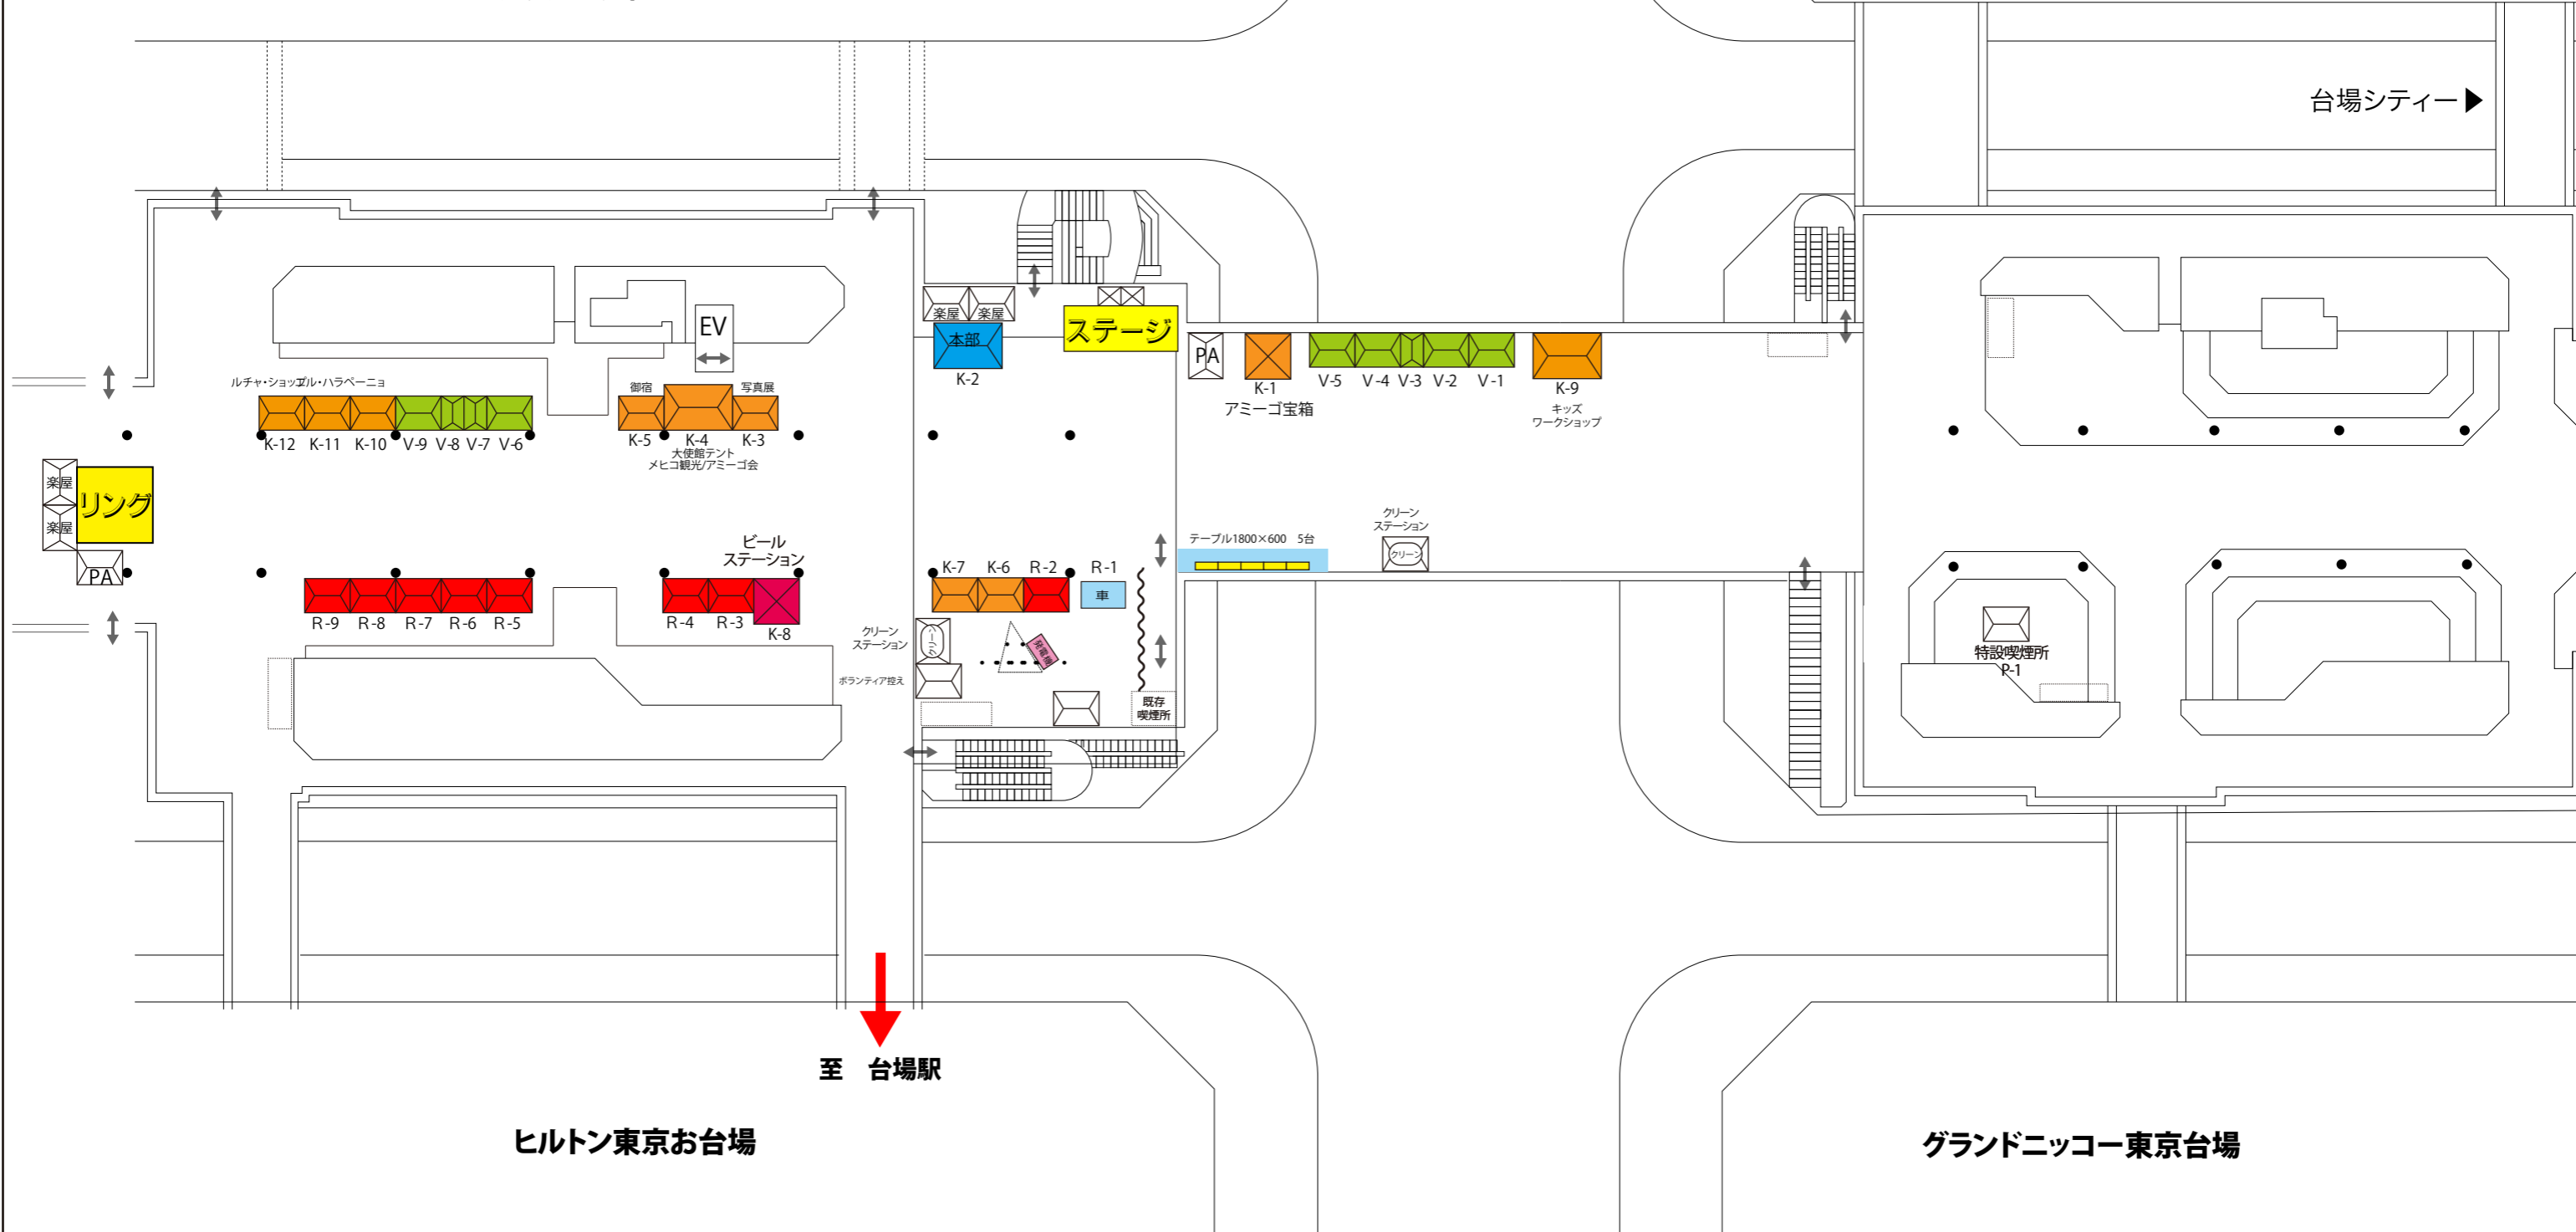

- :物販(V)
- :飲食(R)
- :協賛(K)

1. 【飲食】
2. R-1 Costa del Sol
   - R-2 Meat Express
   - R-3 Conejo Luna
   - R-4 ラビパ
   - R-5 ベラクルス
   - R-6 MEAT MEAT MEET
   - R-7 IBELICO LATINO
   - R-8 Travel Kitchen 7
   - R-9 CASA DE EDUARDO

1. 【物販】
2. V-1 AMIGOS
   - V-2 AMIGOS
   - V-3 Guatemala Art
   - V-4 Lady Paola
   - V-5 CHANTICO by IMBAYA
   - V-6 メキシコ雑貨PAD
   - V-7 Hot sause Bar
   - V-8 El Insaciable
   - V-9 レインボーフレッシュ

1. 【協賛】
2. K-1 アミーゴ宝箱
   - K-2 本部
   - K-3 MEXICO写真コンテスト入賞者展
   - K-4 メキシコ合衆国大使館テント
   - K-5 御宿町・御宿町国際交流協会
   - K-6 salsacabana (メキシコ料理)
   - K-7 salsacabana (メキシコ料理)
   - K-8 ビールステーション
   - K-9 キッズワークショップ
   - K-10 el jalapeño (メキシコ雑貨)
   - K-11 el jalapeño (メキシコ雑貨)
   - K-12 ルチャ・リブレグッズ

1. 【プロモーション】
2. P-1 特設喫煙所

アクアシティ

フジテレビ

台場シティー

ヒルトン東京お台場

グランドニッコー東京台場